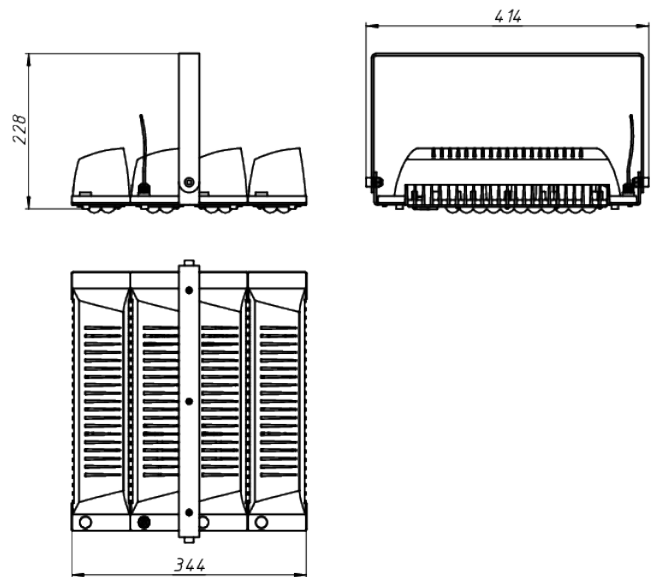

LAD LED R500-4-0-6-300L

Модель / Артикул	LAD LED R500-4-0-6-300L
Световой поток*, Лм	36058
Угол излучения	0пал
Энергопотребление, Вт	280
Цветовая температура**, К	5000К
Индекс цветопередачи***	Ra 70
Кэффициент мощности	0.95
Номинальное напряжение питания****, В	АС230
Влаго и пылезащита	IP67
Вид климатического исполнения	УХЛ1
Класс защиты от поражения эл. током	I / II
Диапазон рабочих температур	-60°C ... +70°C
Тип крепления	Лура
Габаритные размеры светильника*****, мм	414 x 344 x 228
Гарантийный срок	5 лет